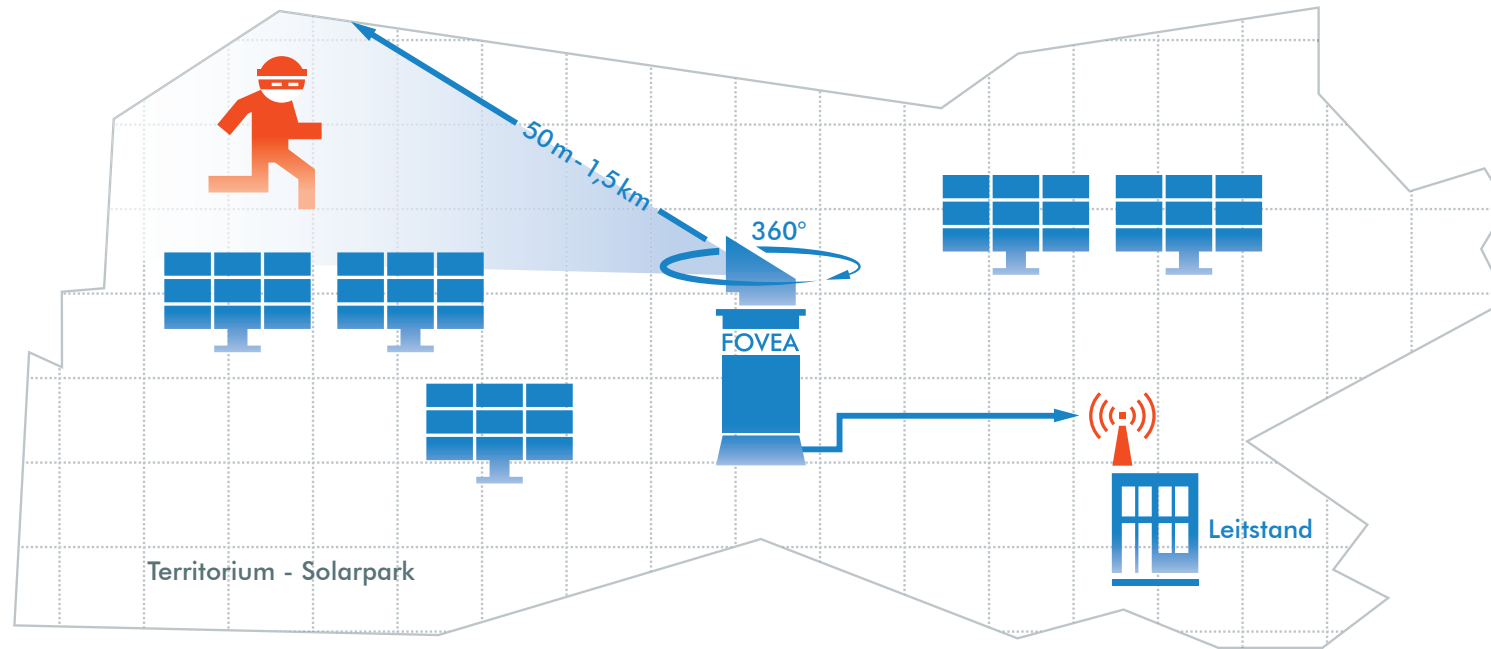

## SONNENENERGIE MIT GANZER KRAFT NUTZEN.

Solarparks sind immer häufiger von Zutrittsverletzung, Diebstahl und Vandalismus betroffen. Deshalb ist die Absicherung von Photovoltaikanlagen inzwischen unumgänglich geworden. Die weitläufigen Areale müssen kosteneffizient und vollständig - mit so wenig Kameras wie möglich - überwacht werden. Für die Betreiber ist zudem eine zuverlässige Gefahrendetektion und -warnung sowie eine geringe Fehlalarmrate ein wesentliches Kriterium.

Das Monitoring System FOVEA von Syperion Vision ermöglicht es, mit nur einer Kamera Areale von bis zu mehreren Kilometern Durchmesser zu überwachen. Bei Zutrittsverletzung warnt das System automatisch, Anwender können frühzeitig reagieren und sparen so sowohl Zeit als auch Kosten. Durch hochauflösende Bilder werden auch kleinste Details abgebildet, was eine Identifikation möglicher Straftäter erleichtert. Mit FOVEA können Sie die Kraft der Sonne sicher nutzen.

## LEISTUNGEN

Das Videoüberwachungssystem FOVEA überwacht große Areale mit einem Sichtfeld von 360° in einem Radius von bis zu mehreren Kilometern. Die Umgebung wird rundum mit hoher Auflösung von einem zentralen Punkt aus erfasst und Veränderungen im Sichtbereich werden automatisch erkannt und ausgewertet.

Die Videoüberwachung großer Gebiete im sichtbaren oder im infraroten Spektralbereich wird durch FOVEA praktikabel: Es entfällt die Notwendigkeit, Überwachungskameras an verschiedenen Orten zu installieren und die auflaufenden Videodaten von einem Operator überwachen zu lassen.